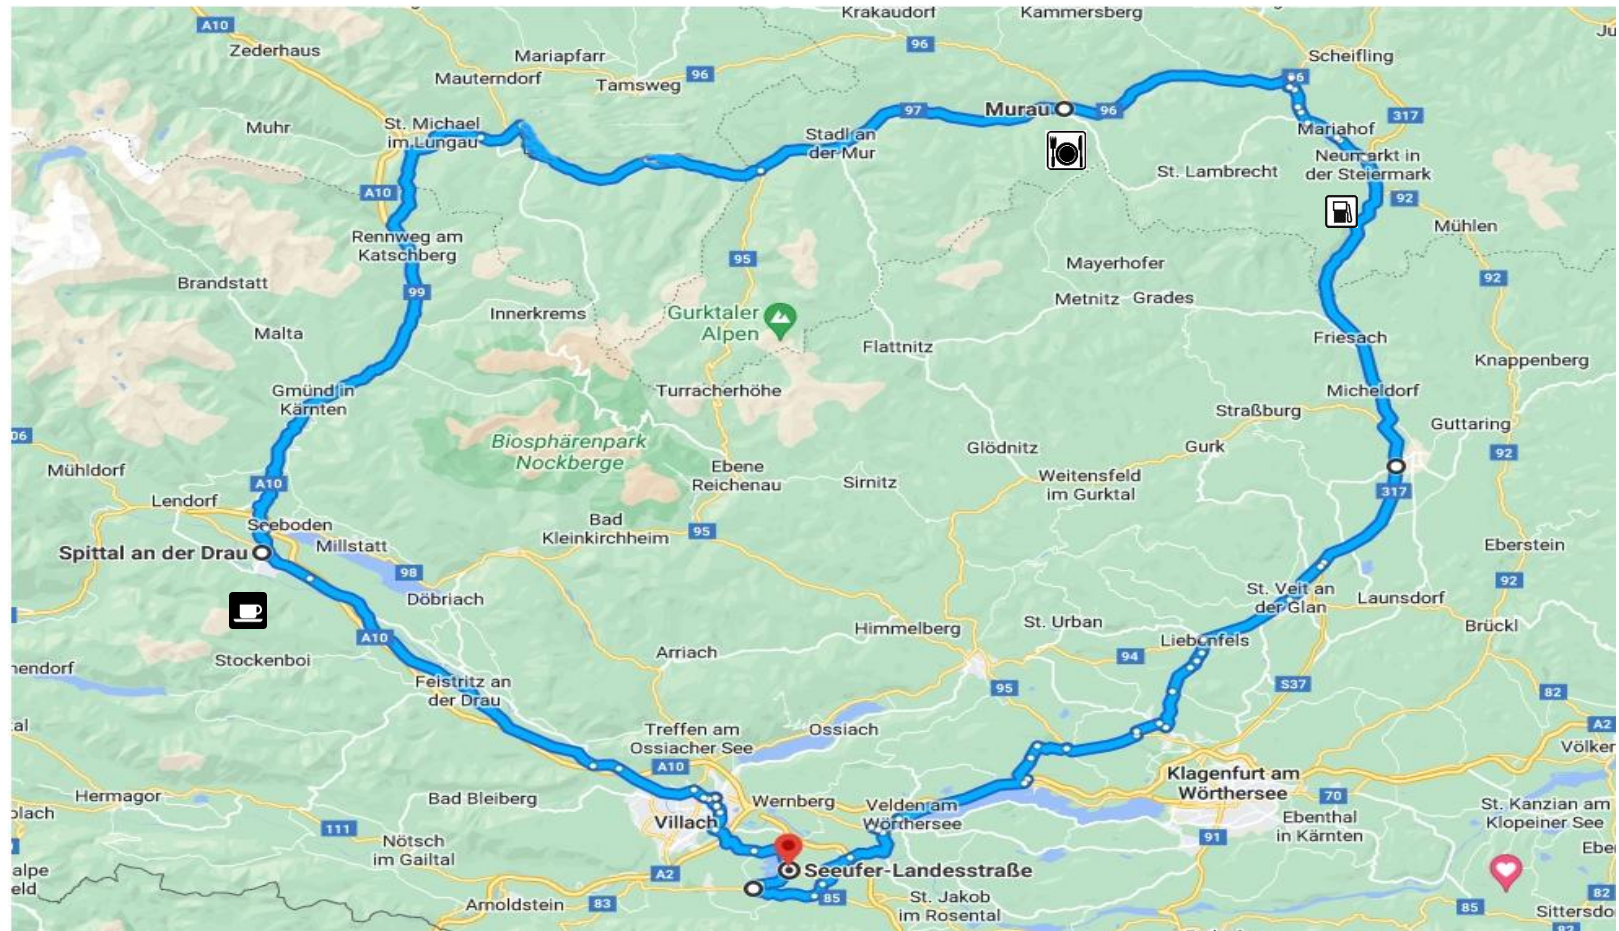

Donnerstag, 8.9.2022

VISITING FRIENDS 2022

Guided Tour

Roadcaptain

Manfred

Tail light

Reinhold

Treffpunkt Arneitz Village: **09:30 Uhr**
Abfahrt: **10:00 Uhr**
Kaffee: **Spittal an der Drau / Bürgermeisterempfang**
Mittagessen: **Murau**

Länge: **260 km**
Dauer: **7,0 Stunden**
Tanken: **Neumarkt ca. 160 km**